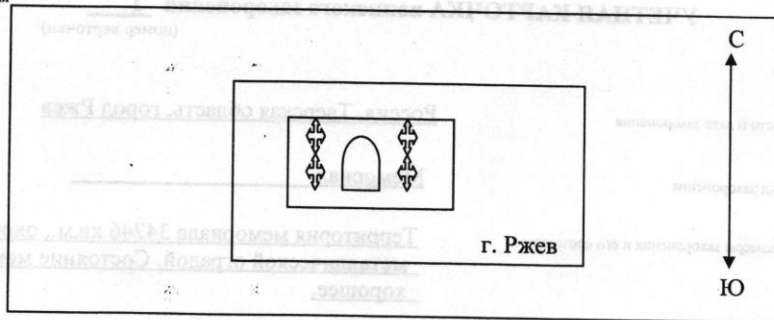

9. Схема расположения захоронения