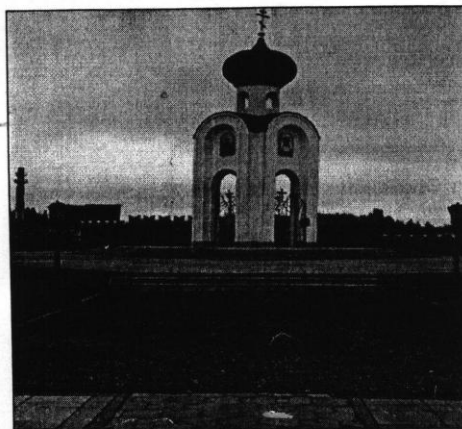

УЧЕТНАЯ КАРТОЧКА воинского захоронения 1
(номер карточки)

Россия
(Страна)

1. Место и дата захоронения

Россия, Тверская область, город Ржев

2. Вид захоронения

Мемориал

3. Размеры захоронения и его состояние

Территория мемориала 34746 кв.м., окружена
металлической оградой. Состояние мемориала
хорошее.

4. Краткое описание захоронения

Мемориальное кладбище советских воинов
Справа от входа – часовня, за ней кирпичная стена
стилизована под кремлёвскую.

5. Количество захороненных

всего	В том числе	
	известных	неизвестных
неизвестно		

6. Персональные данные о захороненных

№ п/п	Воинское звание	Фамилия, имя, отчество	Год рождения	Дата гибели (смерти)	Место захоронения на кладбище	Откуда перезахоронен
	В приложении 1					

7. Кто шефствует над захоронением

Администрация города Ржева, Центр патриотического
воспитания г. Ржева

8. Фотоснимок захоронения