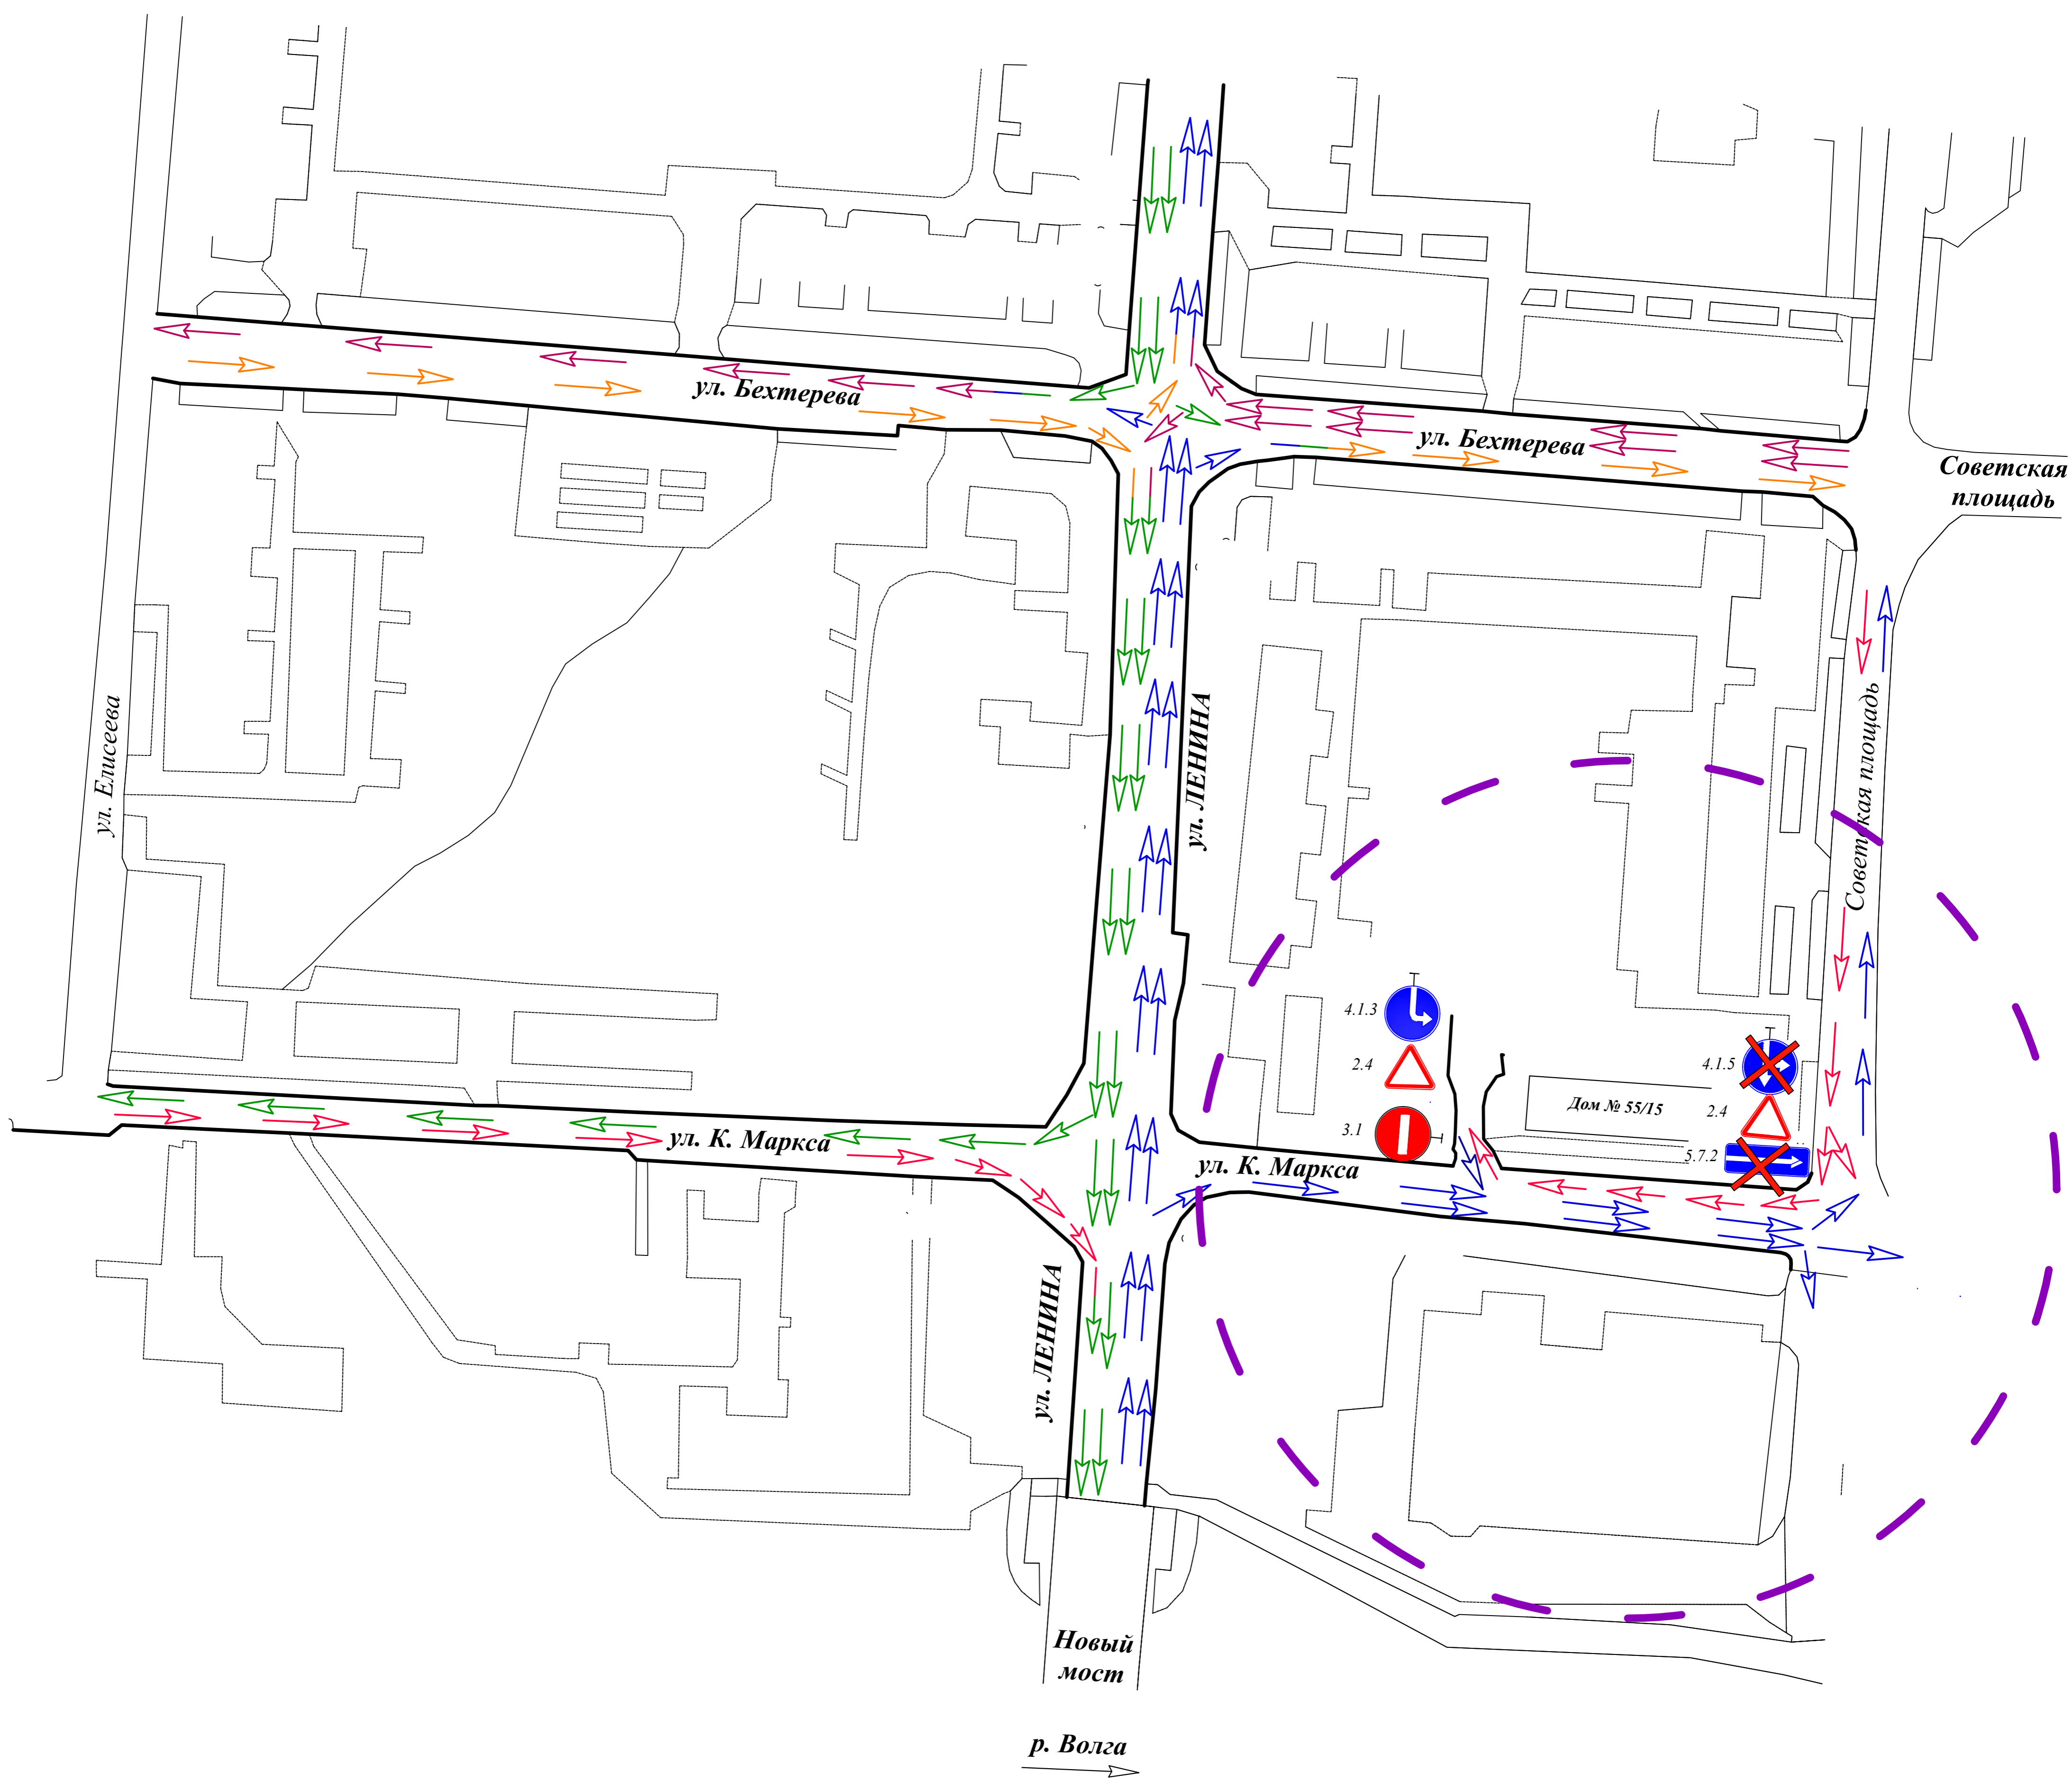

Схема изменения дорожного движения на участке автомобильной дороги по улице К. Маркса от пересечения с улицей Ленина до пересечения с улицей Советская площадь в городе Ржеве Тверской области

УСЛОВНЫЕ ОБОЗНАЧЕНИЯ:

-  - Направление движения транспортных средств
-  2.4 - Дорожный знак 2.4 "Уступите дорогу"
-  3.1 - Дорожный знак 3.1 "Въезд запрещен"
-  4.1.3 - Дорожный знак 4.1.3 "Движение налево"
-  4.1.5 - Дорожный знак 4.1.5 "Движение прямо и налево"
-  5.7.1(2) - Дорожный знак 5.7.1(2) "Выезд на дорогу с односторонним движением"

Остальные средства организации дорожного движения не затронутые в настоящей схеме остаются без изменений.