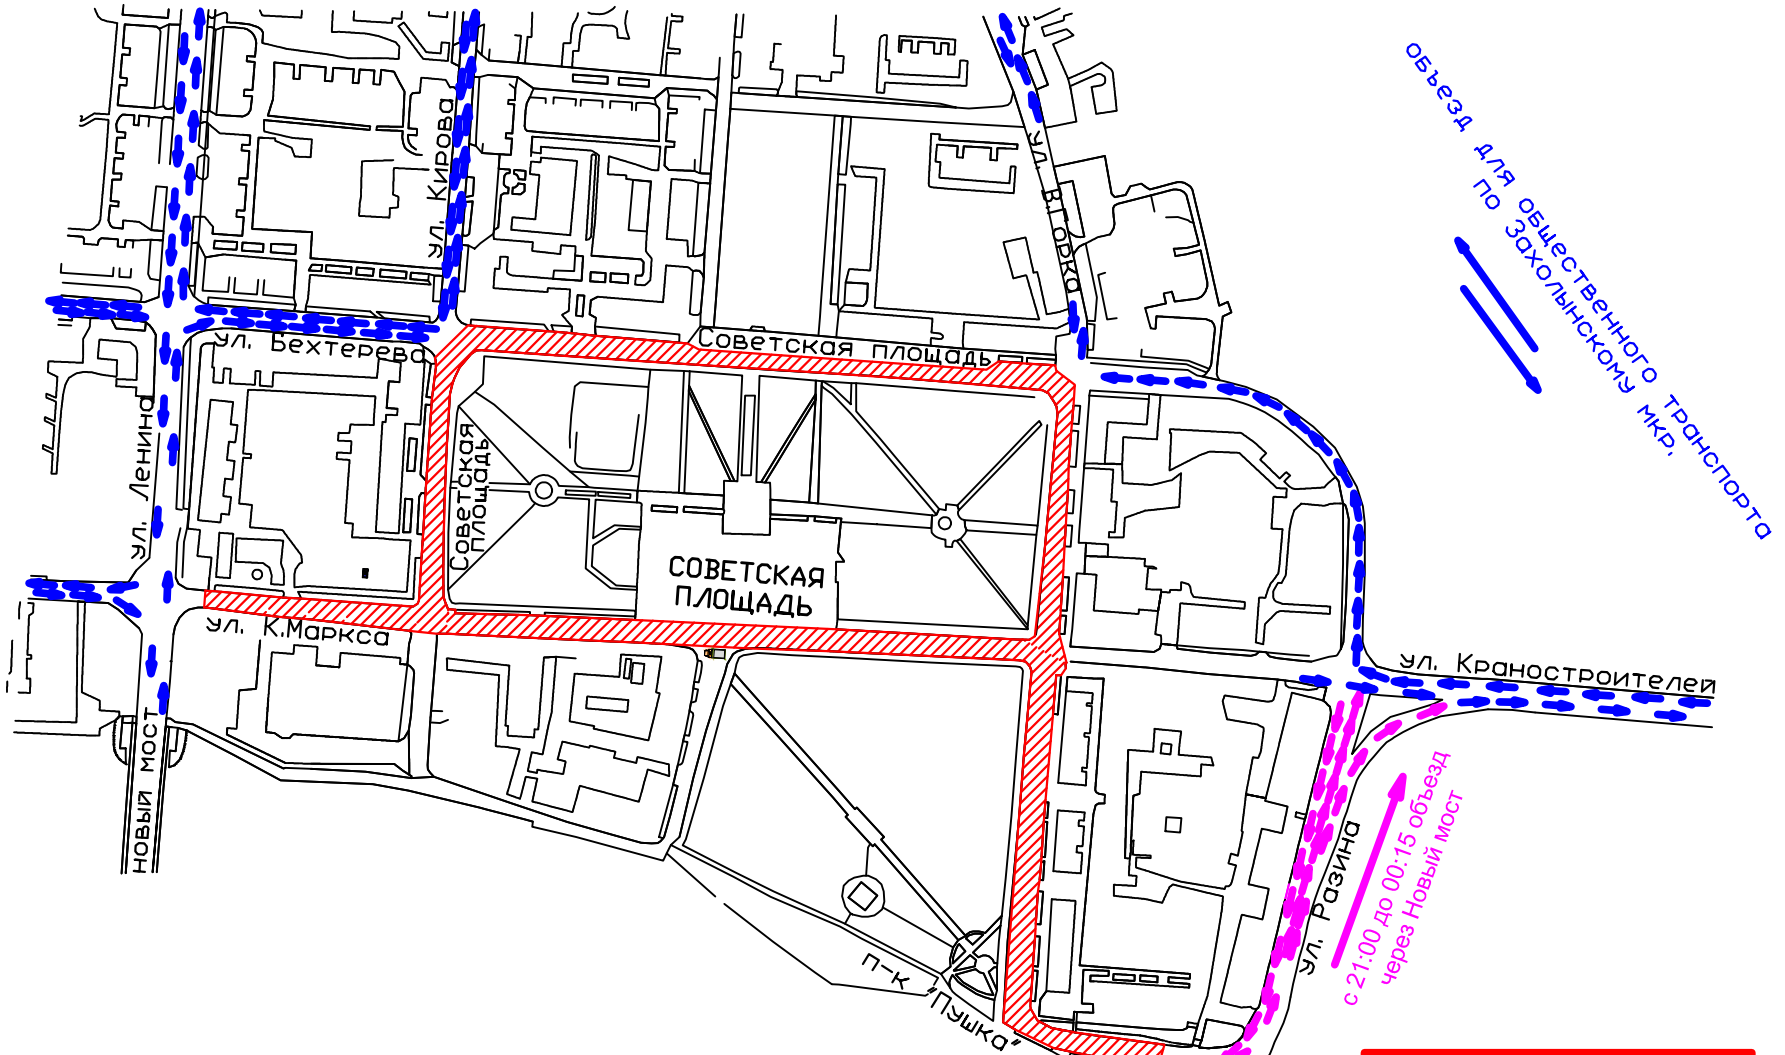

Схема изменения дорожного движения на Советской площади в городе Ржеве во время проведения праздничных мероприятий в День города Ржева 30 июня 2018 года с 08:00 до 00:00.

Условные обозначения:

-  - Направление движения транспортных средств
-  - Закрытый участок автомобильной дороги

ВНИМАНИЕ! с 21:00 до 00:15 движение через Старый мост будет полностью ограничено

с 21:00 до 00:15
объезд через Новый мост