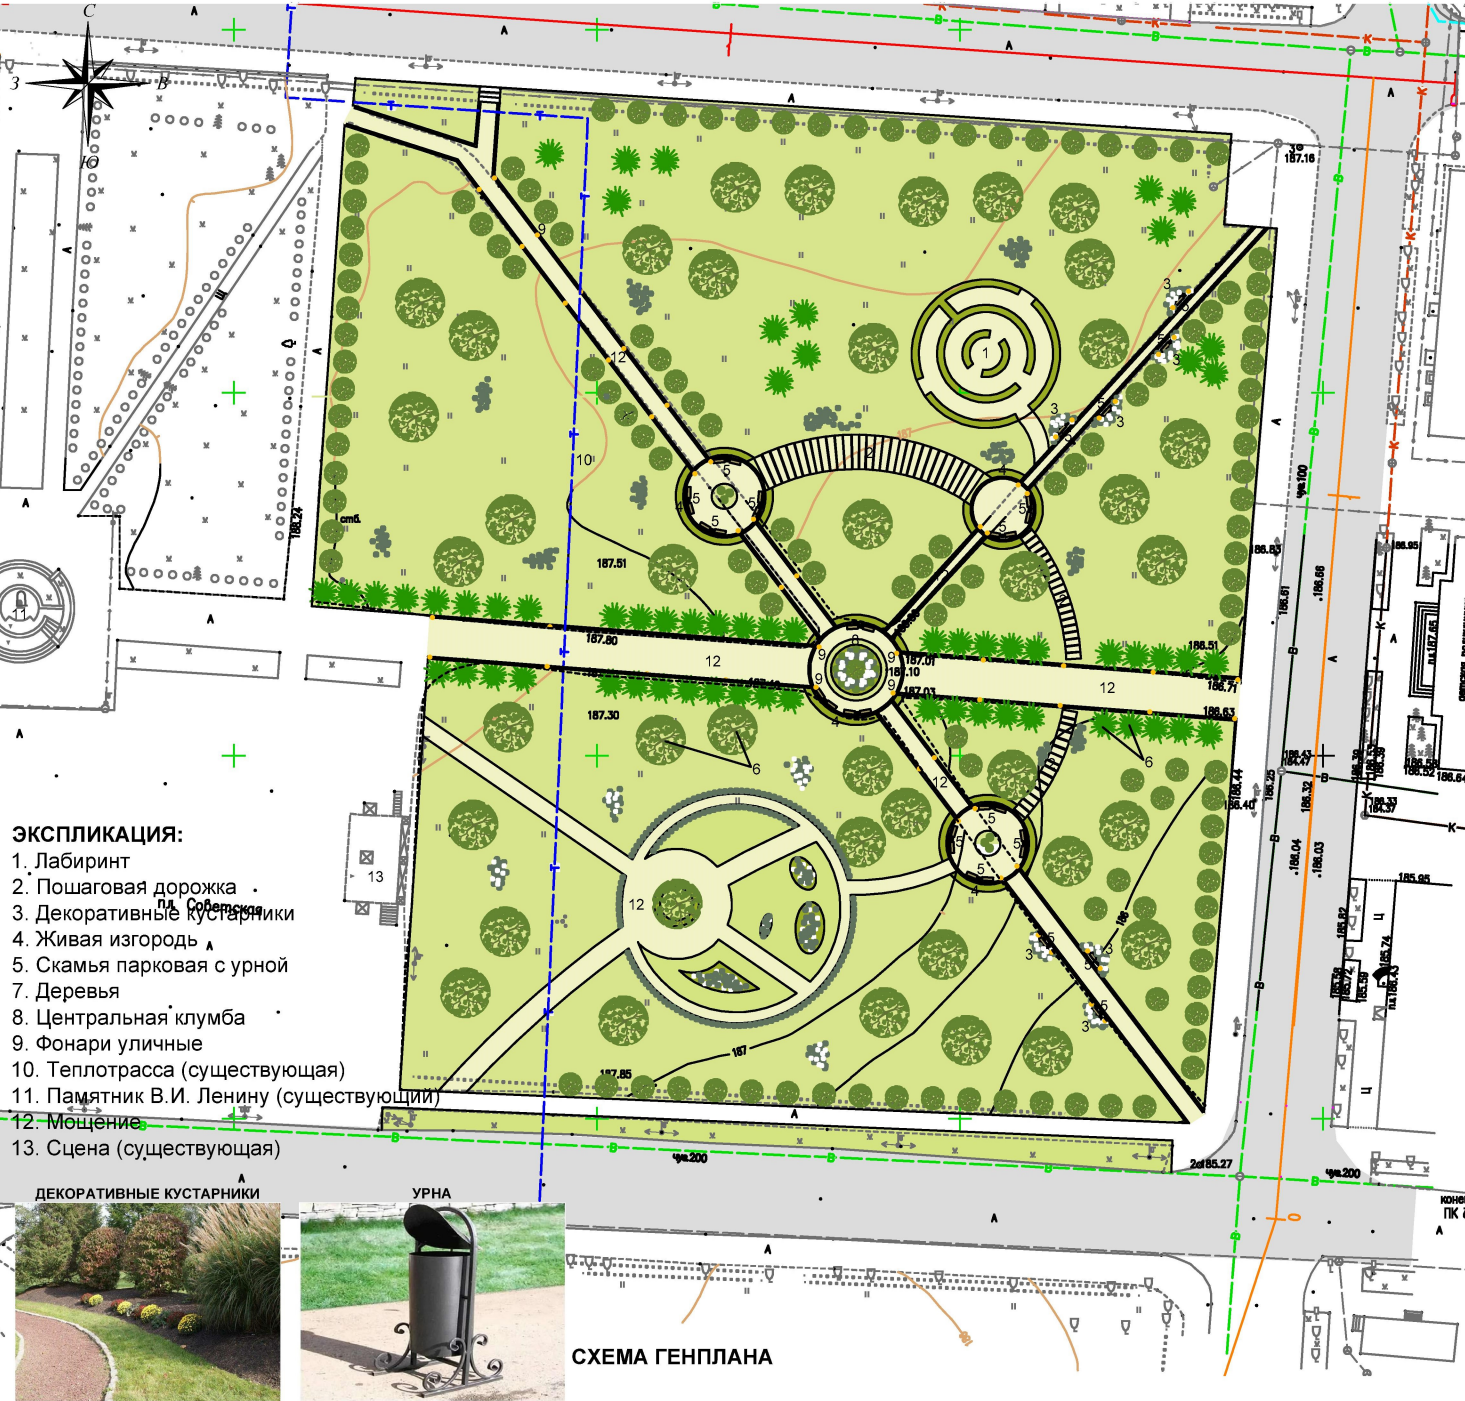

ПРЕДЛОЖЕНИЕ РЕКОНСТРУКЦИИ ПАРКА на СОВЕТСКОЙ ПЛОЩАДИ г. РЖЕВА

СИТУАЦИОННАЯ СХЕМА

ВИД СО СПУТНИКА

ФОТОФИКСАЦИЯ

СКАМЬЯ ПАРКОВАЯ

ЭКСПЛИКАЦИЯ:

1. Лабиринт
2. Пошаговая дорожка
3. Декоративные кустарники
4. Живая изгородь
5. Скамья парковая с урной
7. Деревья
8. Центральная клумба
9. Фонари уличные
10. Теплотрасса (существующая)
11. Памятник В.И. Ленину (существующий)
12. Мощение
13. Сцена (существующая)

ДЕКОРАТИВНЫЕ КУСТАРНИКИ

УРНА

СХЕМА ГЕНПЛАНА

МОЩЕНИЕ (БРУСЧАТКА)

ЖИВАЯ ИЗГОРОДЬ

ПОШАГОВАЯ ДОРОЖКА

ЛАБИРИНТ

КЛУМБА