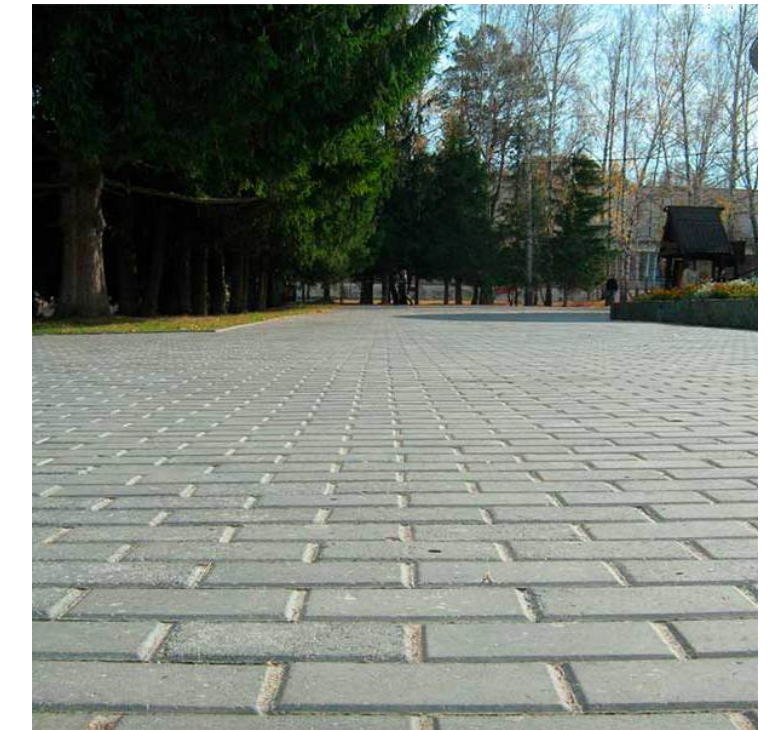

## Сквер по ул. Большевикская

1. установка радиальных скамеек и навесов

5. высадка деревьев вдоль тротуара

6. устройство сплошной изгороди из кустарника

7. установка парковых фонарей

2. мощение тротуара плиткой типа "брусчатка"

3. устройство парковой дорожки из фигурной "брусчатки"

4. оформление трансформаторной подстанции граффити